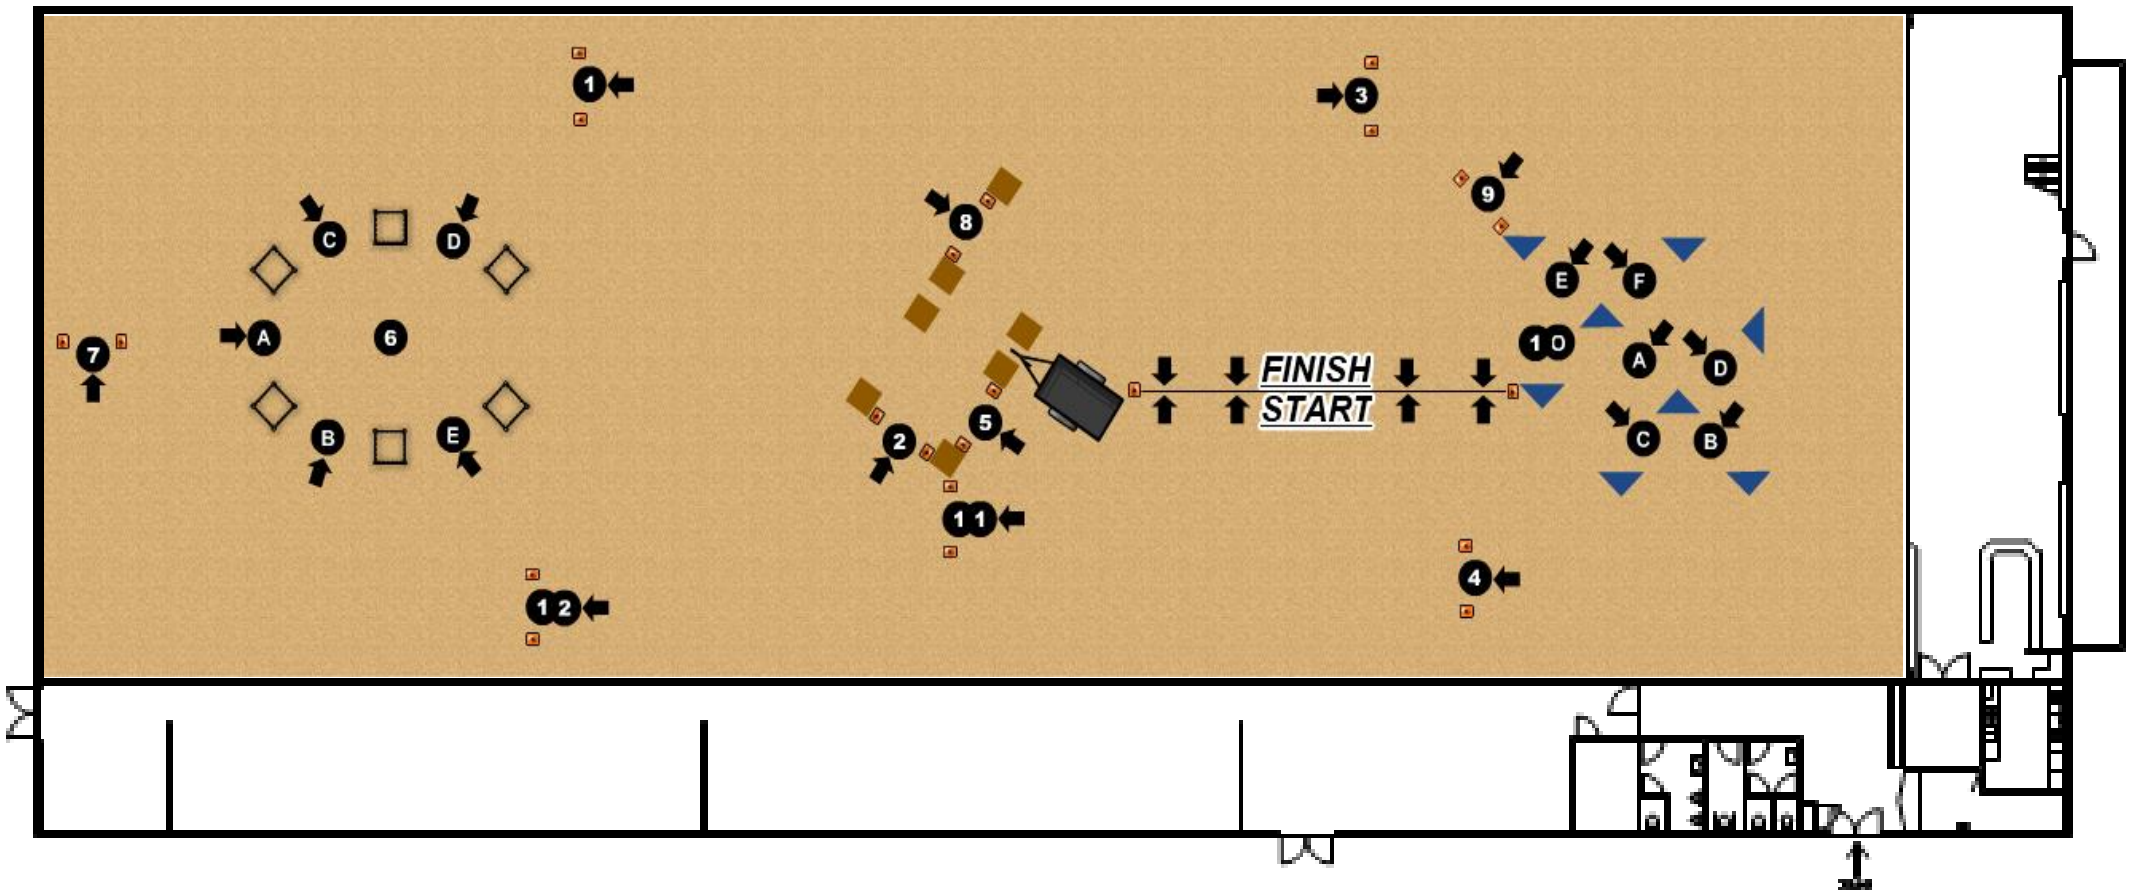

- Het dragen van een cap en bodyprotector is verplicht zowel aangespannen als onder het zadel.
- Enkelvoudige poorten staan op 1.00 meter voor ruiters.
- Enkelvoudige poorten staan op 1.80 meter voor menners.
- Voor de ruiters is het niet toegestaan om een keertwening in de hindernis te maken.
- De finaleronde word gereden zonder de letters E en F in de hindernissen.

Indoor Marathon Burgum 2018

Indoor Marathon Burgum 2018

Finale parcours